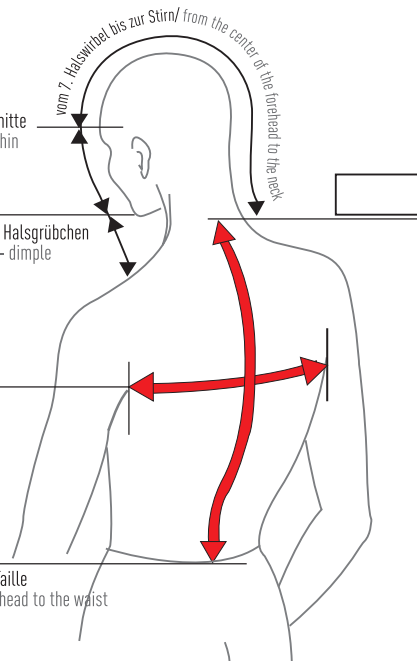

diagonal: rundum messen / you have to measure around the body

vertical: wie in der Grafik angezeigt messen / you have to measure as shown in the
instruction - from the top to the bottom of the arrow.