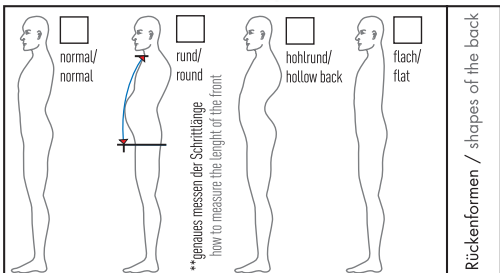

* wichtiges Maß für Trocken-
tauchanzüge mit angesetzten
Schuhen
important dimension for dry suits
with attached boots

** Tipp: klemmen Sie zwischen die
Beine einen CAMARO Katalog und
messen Sie die Länge vom Halsgrübchen
zu der oberen Kante des Kataloges.
Tip: Measure the length from the base
of the neck to the upper edge of the
CAMARO catalogue.

AUFTRAGSDATUM:

order date:

LIEFERDATUM:

delivery date:

EDV NR.:

FIRMA:

dealer:

NAME:

name:

ADRESSE:

address:

TEL.:

phone:

GRÖSSE:

height:

GEWICHT:

weight:

MODELL:

model:

ART. NR.:

article number:

KOPFHAUBE:

hood:

☐ Overall

☐ Weste
vest

☐ Extra

ARMZIPP:

arm zip

☐ ja
yes

☐ nein
no

BEINZIPP:

leg zip

☐ ja
yes

☐ nein
no

KLEIDERGR.:

size:

KRAGENWEITE:

collar size:

SCHUHGR.:

boot size:

HANDSCHUHGR.:

glove size:

von der Stirn bis zur Kinnmitte
from the forehead to the chin

von der Kinnmitte bis zum Halsgrübchen
from the chin to the neck - dimple

Rückenbreite
cross back

vom 7. Halswirbel bis zur Taille
from the center of the forehead to the waist